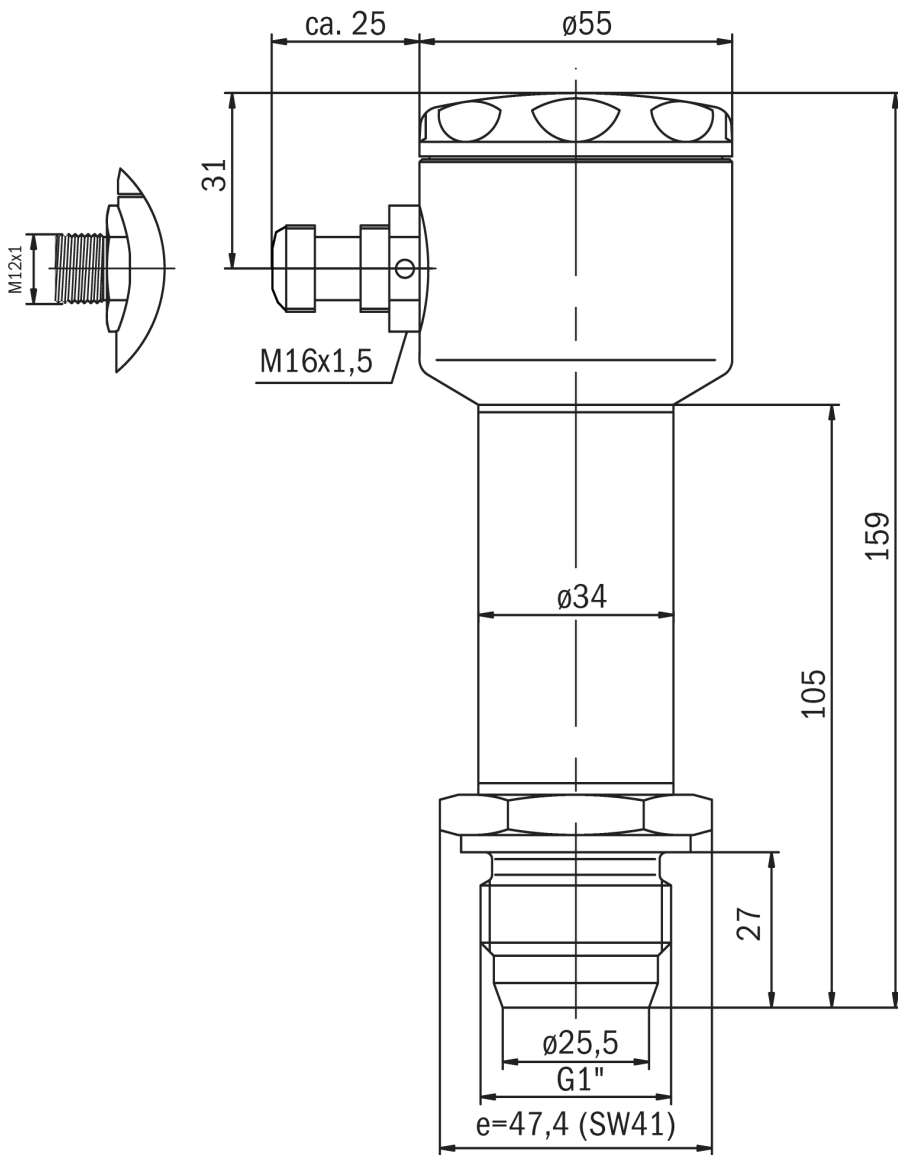

## Technical data

Housing materials	SS 1.4301,1.4305/ SS 304,PBT(M12), PA (plug)
Electrical connection	Cable gland or M12 connector 4-pin (plug)
Type (class) of protection	IP 67, III
Insulation resistance	> 1 GOhm ( 500 V DC)
Shock resistance	EN 60068-2-6
Vibration resistance	EN 60068-2-6
Ambient temperature	-25...+80 °
Voltage supply	10...30 V DC
Analogue output	4...20 mA
Max. load impedance	$R_L < 50 \times U_b - 450\Omega$
Rise time 1)	25 ms
Accuracy in % 2)	< ± 0.4 %
- Linearity	< ± 0.1 %
- Hysteresis	< ± 0.05 %
- Repeatability	< ± 0.05 %
- Long-time stability	< ± 0.2 % FS / year
Temperature coefficients	Span < ± 0,1 % / 10 K
Process temperature	-30...+125 °C (not compensated), -10..+80°C (comp.)
CIP/ SIP	+140 °C, (max. 60 minutes)
Wetted materials	1.4435/1.4404

1) ) during dAA = 0

2) ) all details based on a turn-down ratio of 1:1 in % of span

**Dimensions PTD**

**500**

Dimensions in mm

Алматы (7273)495-231  
Ангарск (3955)60-70-56  
Архангельск (8182)63-90-72  
Астрахань (8512)99-46-04  
Барнаул (3852)73-04-60  
Белгород (4722)40-23-64  
Благовещенск (4162)22-76-07  
Брянск (4832)59-03-52  
Владивосток (423)249-28-31  
Владикавказ (8672)28-90-48  
Владимир (4922)49-43-18  
Волгоград (844)278-03-48  
Вологда (8172)26-41-59  
Воронеж (473)204-51-73  
Екатеринбург (343)384-55-89  
Иваново (4932)77-34-06  
Ижевск (3412)26-03-58  
Иркутск (395)279-98-46  
Казань (843)206-01-48